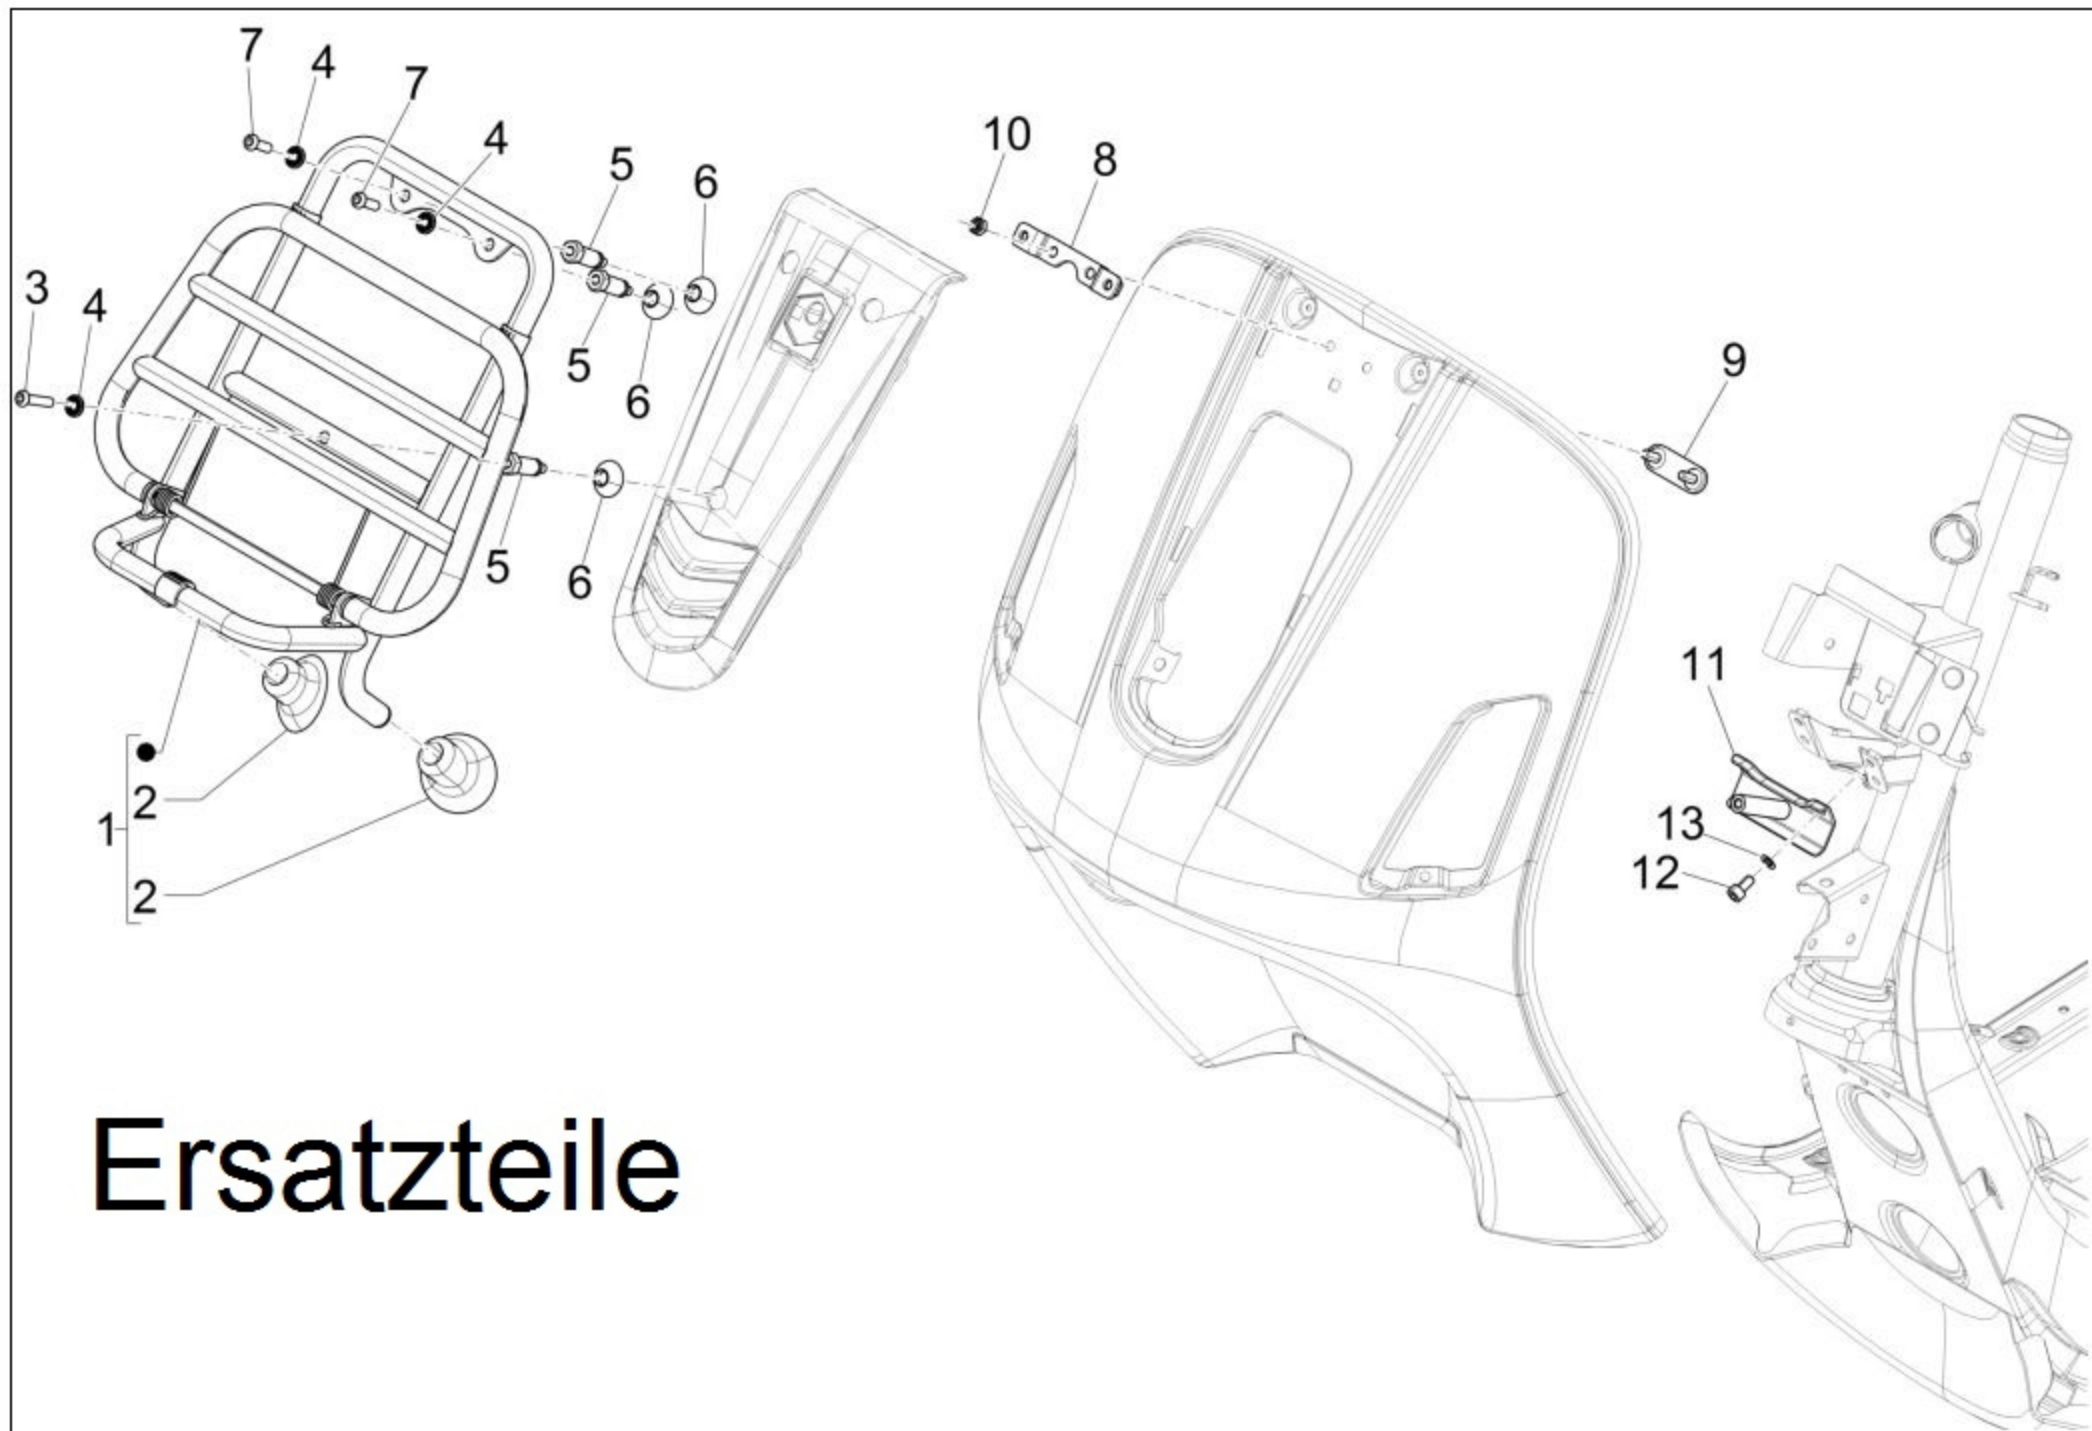

MAX LOAD 4 Kg

Wenger

Ersatzteile